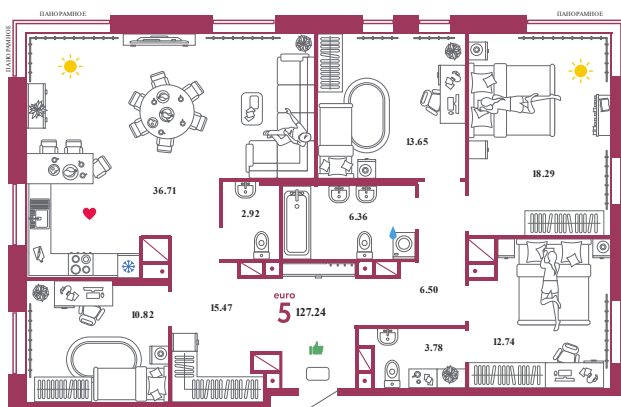

LD20

Помещение 127.24 м²

1 609 000 РУБ - ПЕРВЫЙ ВЗНОС ПО ИПОТЕКЕ

Паркинг в подарок

Видовая

Панорамные окна

Паркинг в подарок

Панорамные окна

Европейский берег

16 / 19 этаж

Дом «Лондон ГП-11»

133 номер

Ключи в IV кв. 2021

16 090 000 руб

Смотреть на сайте

Отсканируйте QR-код и посмотрите эту квартиру на strana.com