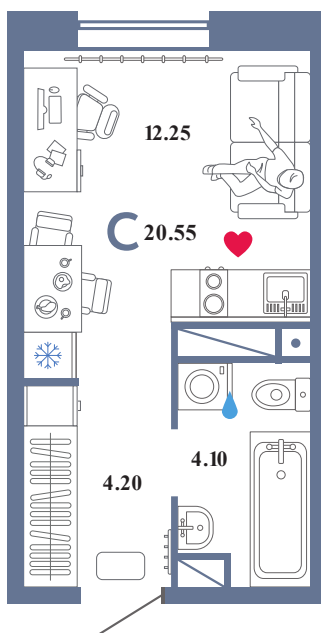

LD1

Помещение 20.55 м²

299 000 РУБ - ПЕРВЫЙ ВЗНОС ПО ИПОТЕКЕ

Европейский берег

Дом «Лондон ГП-11»

Ключи в IV кв. 2021

14 / 19 этаж

110 номер