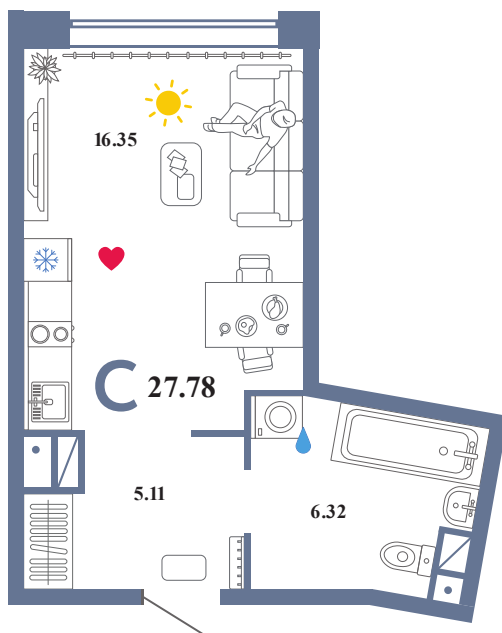

LD24

# Помещение 27.78 м<sup>2</sup>

349 000 РУБ - ПЕРВЫЙ ВЗНОС ПО ИПОТЕКЕ

Европейский берег  
Дом «Лондон ГП-11»  
Ключи в IV кв. 2021

7 / 19 этаж  
213 номер

В ипотеку 9 050руб/мес

3 490 000 руб

Смотреть на сайте