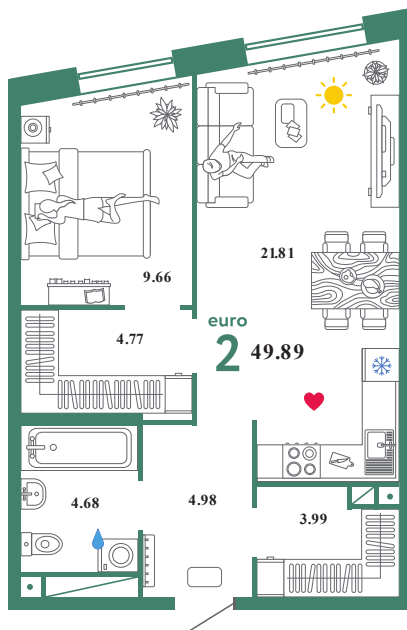

LD37

Помещение 49.89 м²

559 000 РУБ - ПЕРВЫЙ ВЗНОС ПО ИПОТЕКЕ

Европейский берег
Дом «Лондон ГП-11»
Ключи в IV кв. 2021

7 / 19 этаж
215 номер

В ипотеку 14 495руб/мес

5 590 000 руб

Смотреть на сайте