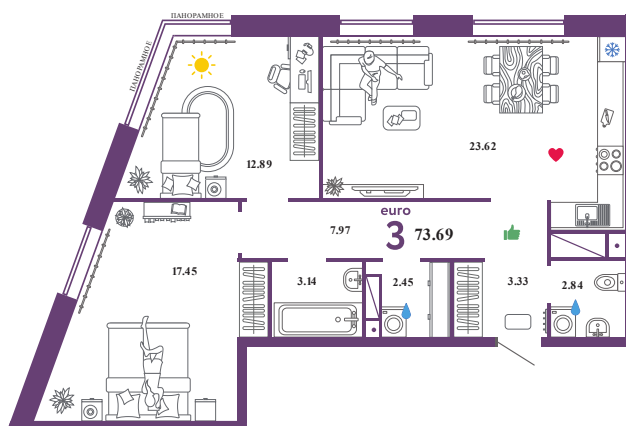

LD46

Помещение 73.69 м²

729 000 РУБ - ПЕРВЫЙ ВЗНОС ПО ИПОТЕКЕ

Паркинг в подарок

Панорамные окна

Паркинг в подарок

Панорамные окна

Европейский берег

8 / 19 этаж

Дом «Лондон ГП-11»

230 номер

Ключи в IV кв. 2021

7 290 000 руб

Смотреть на сайте

Отсканируйте QR-код и посмотрите эту квартиру на strana.com