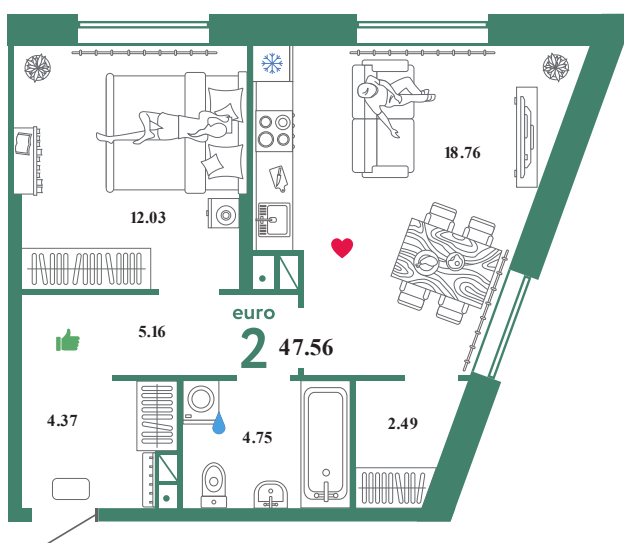

LD40

Помещение 47.56 м²

679 000 РУБ - ПЕРВЫЙ ВЗНОС ПО ИПОТЕКЕ

Видовая

Европейский берег
Дом «Лондон ГП-11»
Ключи в IV кв. 2021

4 / 19 этаж
189 номер

В ипотеку **43 116руб/мес**

6 790 000 руб