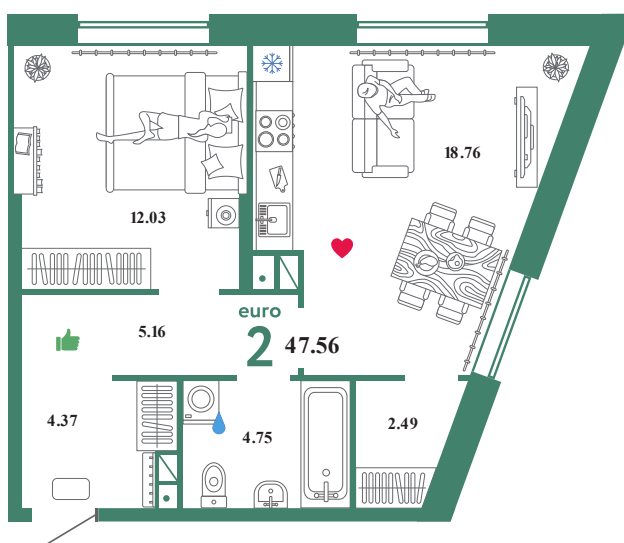

LD40

Помещение 47.56 м²

689 000 РУБ - ПЕРВЫЙ ВЗНОС ПО ИПОТЕКЕ

Видовая

Европейский берег
Дом «Лондон ГП-11»
Ключи в IV кв. 2021

5 / 19 этаж
199 номер

В ипотеку **43 751руб/мес**

6 890 000 руб