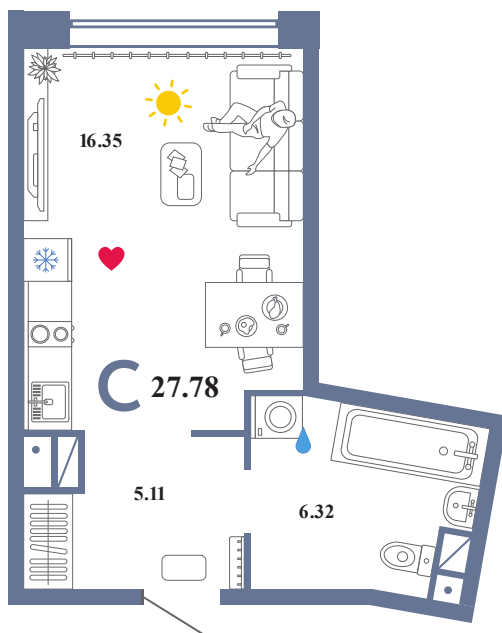

LD24

Помещение 27.78 м²

349 000 РУБ - ПЕРВЫЙ ВЗНОС ПО ИПОТЕКЕ

Европейский берег
Дом «Лондон ГП-11»
Ключи в IV кв. 2021

6 / 19 этаж
203 номер

В ипотеку 13 170руб/мес

3 490 000 руб

Смотреть на сайте