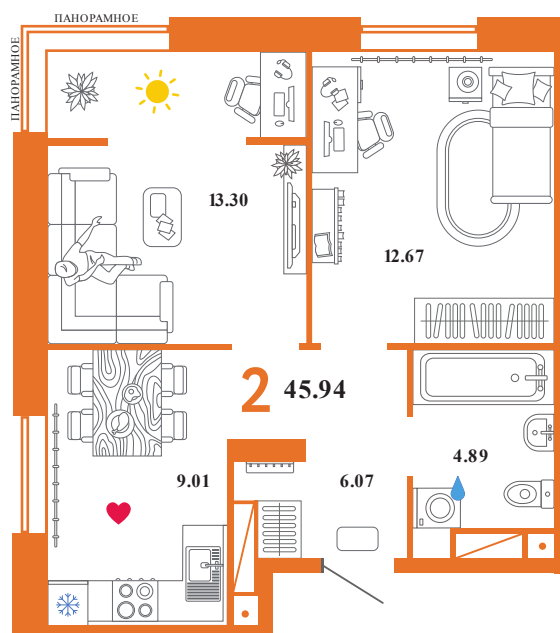

LD43

Помещение 45.94 м²

589 000 РУБ - ПЕРВЫЙ ВЗНОС ПО ИПОТЕКЕ

Панорамные окна

Панорамные окна

Европейский берег

Дом «Лондон ГП-11»

Ключи в IV кв. 2021