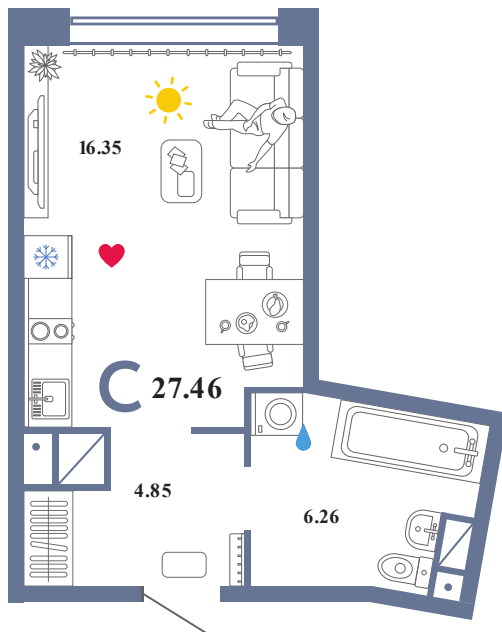

# Помещение 27.46 м<sup>2</sup>

399 000 РУБ - ПЕРВЫЙ ВЗНОС ПО ИПОТЕКЕ

Европейский берег  
Дом «Лондон ГП-11»  
Ключи в IV кв. 2021

19 / 19 этаж  
318 номер

В ипотеку 4 595руб/мес

3 990 000 руб

Смотреть на сайте