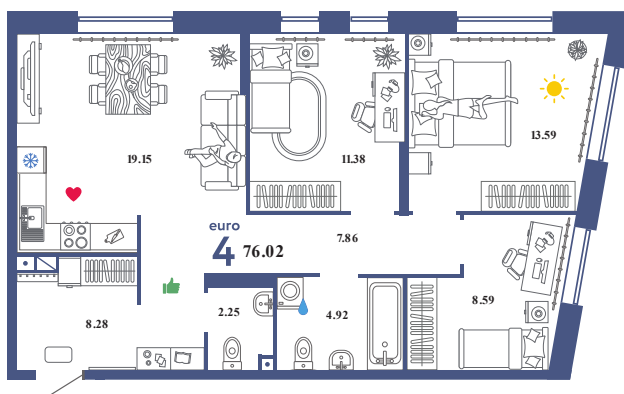

LD57

Помещение 76.02 м²

959 000 РУБ - ПЕРВЫЙ ВЗНОС ПО ИПОТЕКЕ

Паркинг в подарок

Видовая

Паркинг в подарок

Европейский берег

2 / 19 этаж

Дом «Лондон ГП-11»

326 номер

9 590 000 руб

Ключи в IV кв. 2021

Смотреть на сайте

Отсканируйте QR-код и посмотрите эту квартиру на strana.com