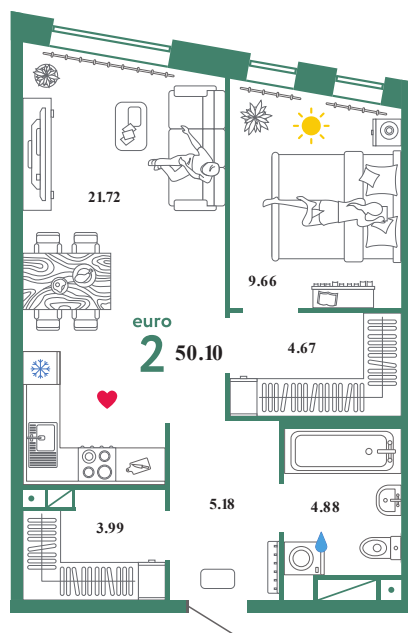

# Помещение 50.1 м<sup>2</sup>

579 000 РУБ - ПЕРВЫЙ ВЗНОС ПО ИПОТЕКЕ

Европейский берег

Дом «Лондон ГП-11»

Ключи в IV кв. 2021

5 / 19 этаж

354 номер

В ипотеку 15 014руб/мес