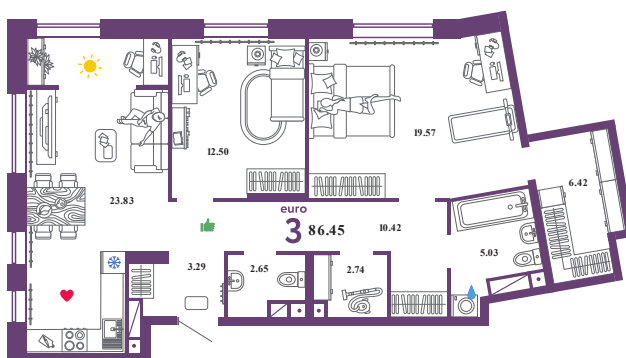

LD67

Помещение 86.45 м²

799 000 РУБ - ПЕРВЫЙ ВЗНОС ПО ИПОТЕКЕ

Паркинг в подарок

Паркинг в подарок

Европейский берег

5 / 19 этаж

Дом «Лондон ГП-11»