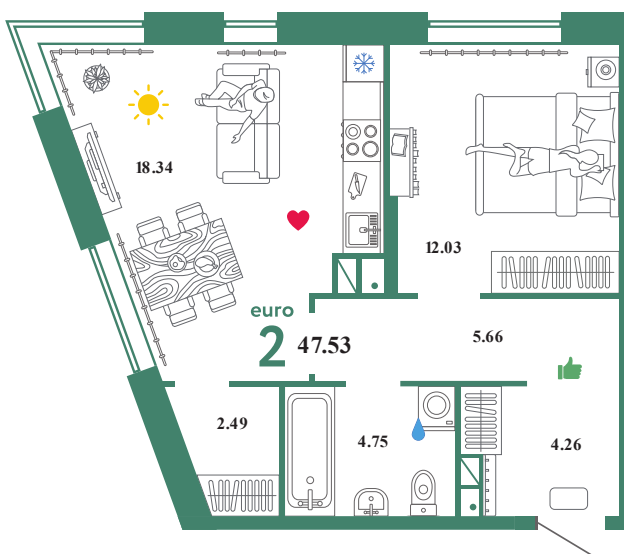

LD68

Помещение 47.53 м²

7 19 000 РУБ - ПЕРВЫЙ ВЗНОС ПО ИПОТЕКЕ

Видовая

Европейский берег

6 / 19 этаж

Дом «Лондон ГП-11»

360 номер