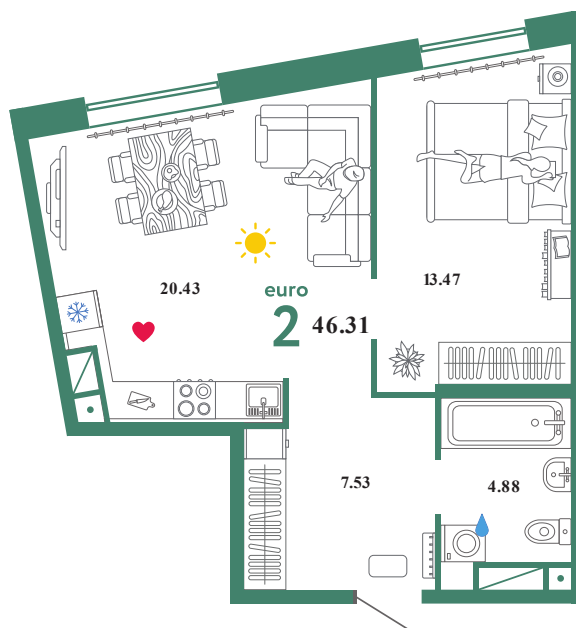

LD36

# Помещение 46.31 м<sup>2</sup>

515 000 РУБ - ПЕРВЫЙ ВЗНОС ПО ИПОТЕКЕ

Европейский берег

Дом «Лондон ГП-11»

Ключи в IV кв. 2021

13 / 19 этаж

274 номер

В ипотеку **13 354руб/мес**