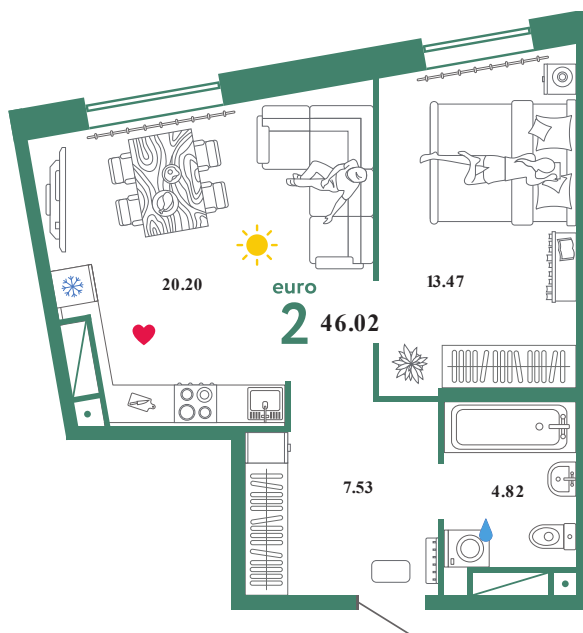

LD36

Помещение 46.02 м²

555 000 РУБ - ПЕРВЫЙ ВЗНОС ПО ИПОТЕКЕ

Европейский берег

Дом «Лондон ГП-11»

Ключи в IV кв. 2021

18 / 19 этаж

312 номер