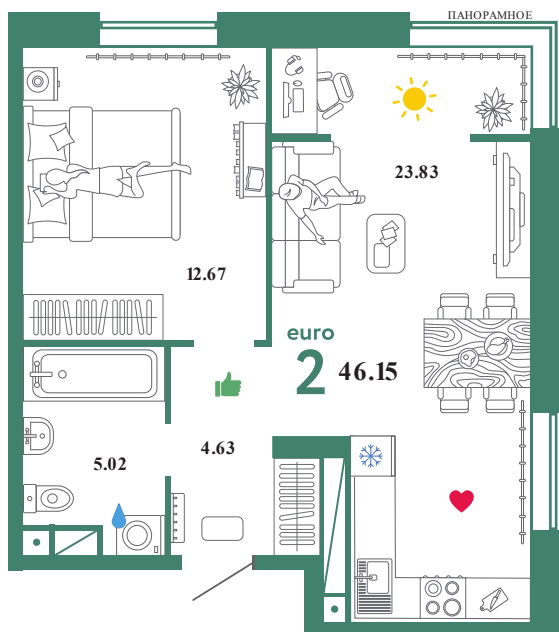

LD70

Помещение 46.15 м²

549 000 РУБ - ПЕРВЫЙ ВЗНОС ПО ИПОТЕКЕ

Панорамные окна

Панорамные окна

Европейский берег

Дом «Лондон ГП-11»

Ключи в IV кв. 2021