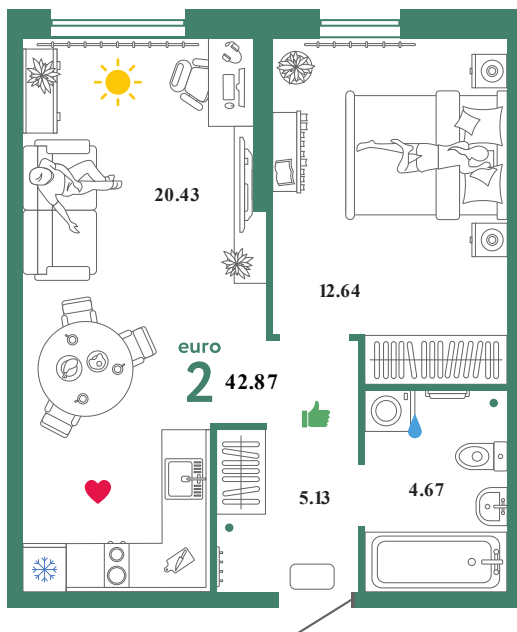

KN18

# Помещение 42.87 м<sup>2</sup>

4 090 000 РУБ - ПЕРВЫЙ ВЗНОС ПО ИПОТЕКЕ

Паркинг в подарок

Паркинг в подарок

Сердце Сибири

Дом «Квартал  
Нефтяников ГП-1»

Ключи в IV кв. 2022

1 / 25 этаж