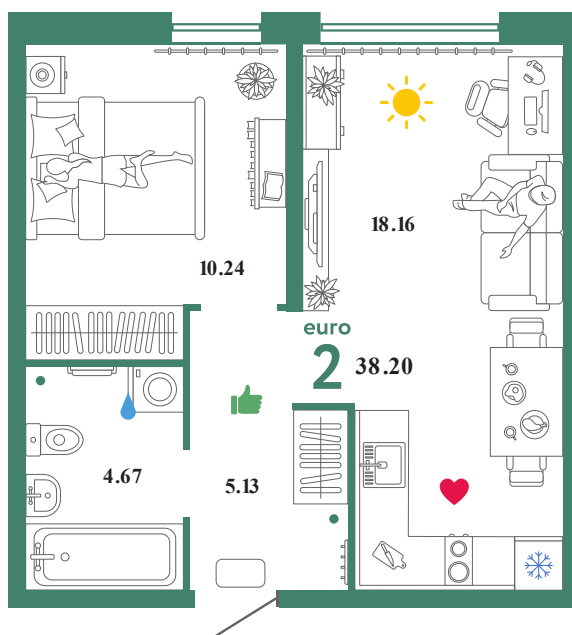

KN11

Помещение 38.2 м²

369 000 РУБ - ПЕРВЫЙ ВЗНОС ПО ИПОТЕКЕ

Паркинг в подарок

Паркинг в подарок

Сердце Сибири

Дом «Квартал
Нефтяников ГП-1»

Ключи в IV кв. 2022