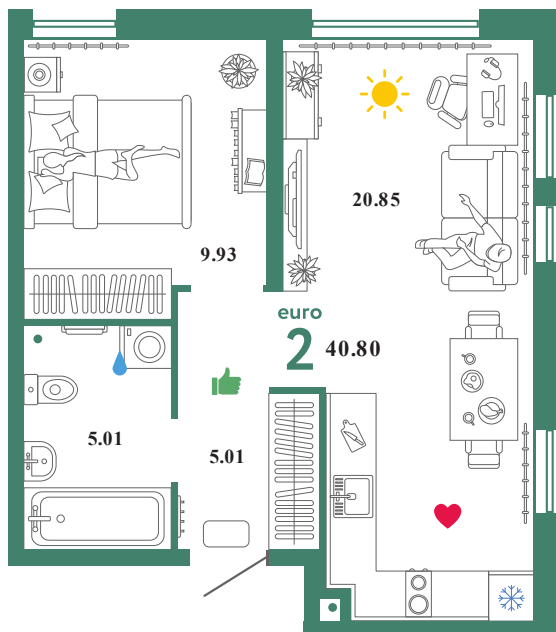

KN19

Помещение 40.8 м²

399 000 РУБ - ПЕРВЫЙ ВЗНОС ПО ИПОТЕКЕ

Паркинг в подарок

Паркинг в подарок

Сердце Сибири

Дом «Квартал
Нефтяников ГП-1»

Ключи в IV кв. 2022