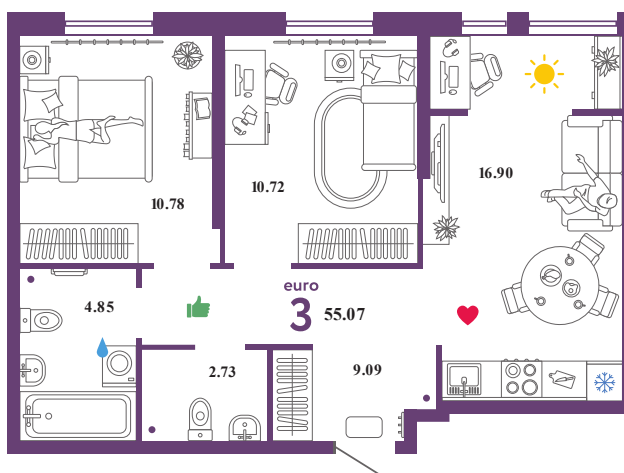

KN31

Помещение 55.07 м²

479 000 РУБ - ПЕРВЫЙ ВЗНОС ПО ИПОТЕКЕ

Паркинг в подарок

Паркинг в подарок

Сердце Сибири

Дом «Квартал
Нефтяников ГП-1»

Ключи в IV кв. 2022