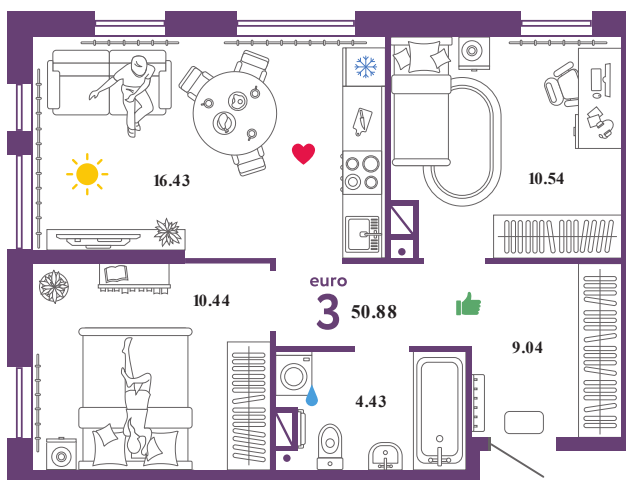

KN30

Помещение 50.88 м²

469 000 РУБ - ПЕРВЫЙ ВЗНОС ПО ИПОТЕКЕ

Паркинг в подарок

Паркинг в подарок

Сердце Сибири

Дом «Квартал
Нефтяников ГП-1»

Ключи в IV кв. 2022