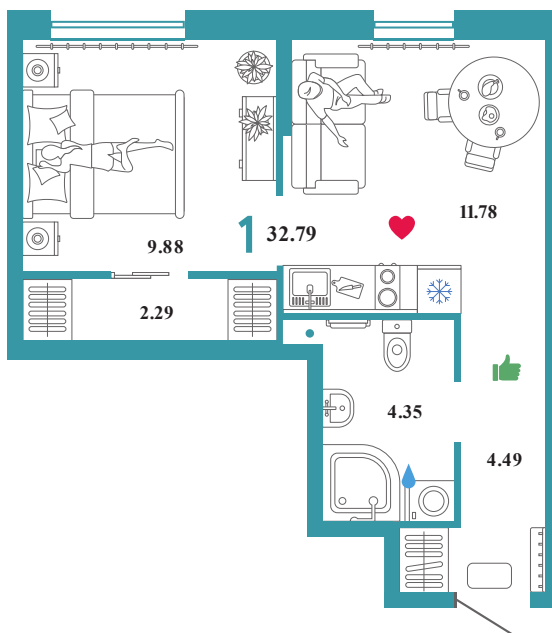

# Помещение 32.79 м<sup>2</sup>

339 000 РУБ - ПЕРВЫЙ ВЗНОС ПО ИПОТЕКЕ

Сердце Сибири

Дом «Квартал  
Нефтяников ГП-1»

Ключи в IV кв. 2022

2 / 25 этаж

12 номер

В ипотеку 8 790руб/мес