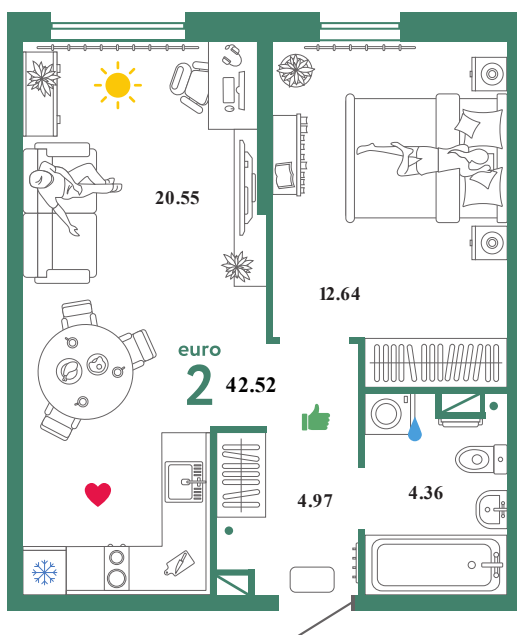

KN18

Помещение 42.52 м²

4 19 000 РУБ - ПЕРВЫЙ ВЗНОС ПО ИПОТЕКЕ

Паркинг в подарок

Паркинг в подарок

Сердце Сибири

Дом «Квартал
Нефтяников ГП-1»

Ключи в IV кв. 2022