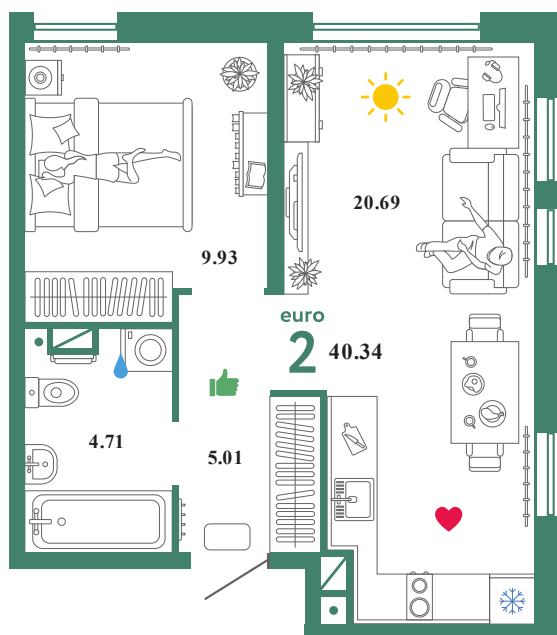

KN19

Помещение 40.34 м²

399 000 РУБ - ПЕРВЫЙ ВЗНОС ПО ИПОТЕКЕ

Паркинг в подарок

Паркинг в подарок

Сердце Сибири

Дом «Квартал
Нефтяников ГП-1»

Ключи в IV кв. 2022