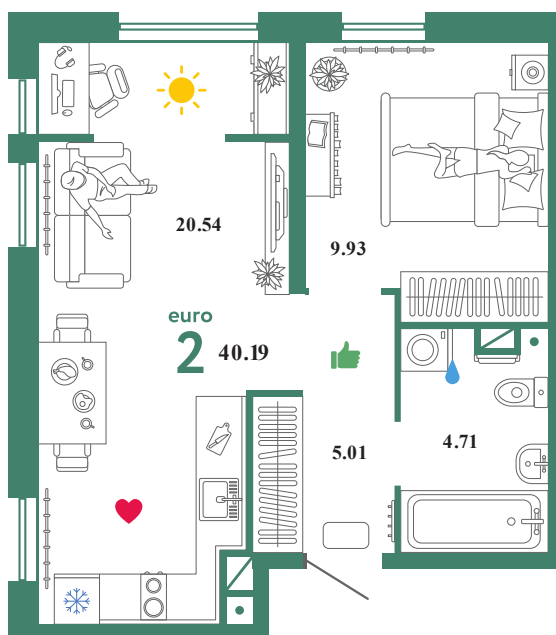

KN20

Помещение 40.19 м²

4 090 000 РУБ - ПЕРВЫЙ ВЗНОС ПО ИПОТЕКЕ

Паркинг в подарок

Паркинг в подарок

Сердце Сибири

Дом «Квартал
Нефтяников ГП-1»

Ключи в IV кв. 2022