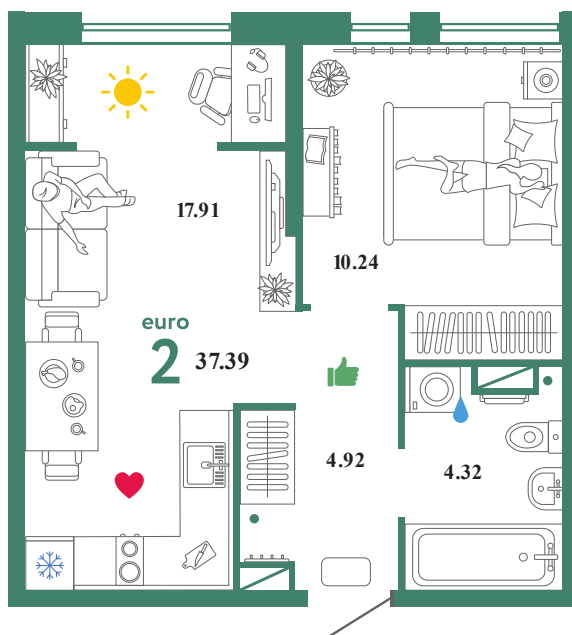

KN12

Помещение 37.39 м²

389 000 РУБ - ПЕРВЫЙ ВЗНОС ПО ИПОТЕКЕ

Паркинг в подарок

Паркинг в подарок

Сердце Сибири

Дом «Квартал
Нефтяников ГП-1»

Ключи в IV кв. 2022