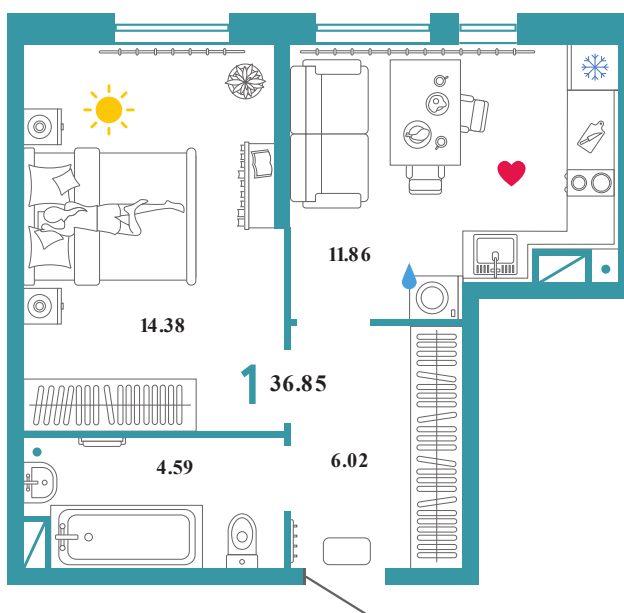

# Помещение 36.85 м<sup>2</sup>

369 000 РУБ - ПЕРВЫЙ ВЗНОС ПО ИПОТЕКЕ

Сердце Сибири

Дом «Квартал  
Нефтяников ГП-1»

Ключи в IV кв. 2022

12 / 25 этаж

118 номер

В ипотеку 9 568руб/мес