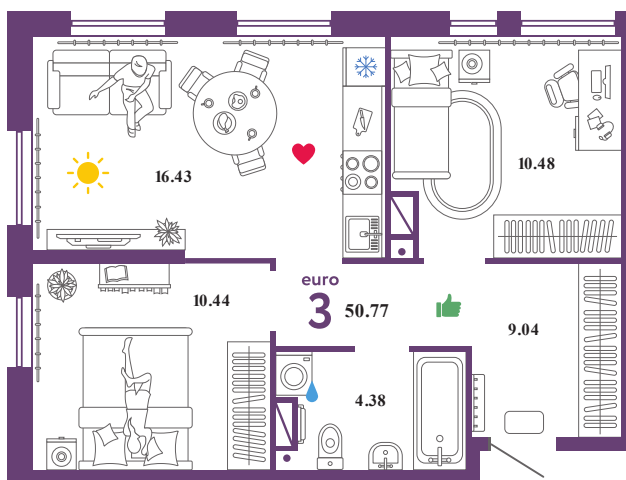

КН.1.3К.2

Помещение 50.77 м²

514 000 РУБ - ПЕРВЫЙ ВЗНОС ПО ИПОТЕКЕ

Паркинг в подарок

Паркинг в подарок

Сердце Сибири

Дом «Квартал
Нефтяников ГП-1»

Ключи в IV кв. 2022