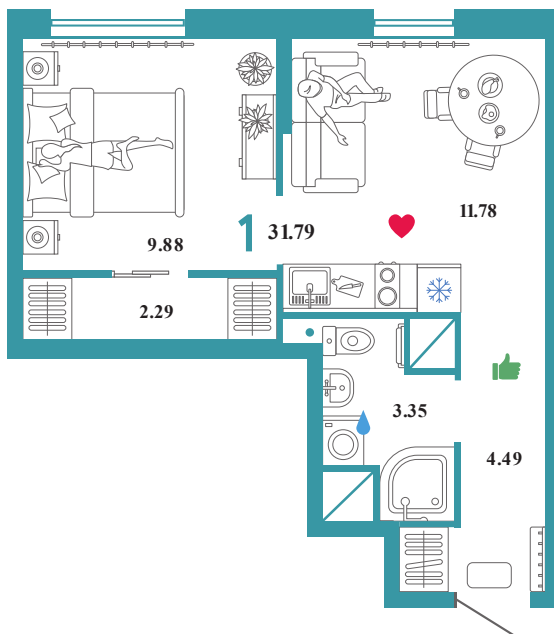

КН.1.1К.4

Помещение 31.79 м²

379 000 РУБ - ПЕРВЫЙ ВЗНОС ПО ИПОТЕКЕ

Видовая

Сердце Сибири

Дом «Квартал
Нефтяников ГП-1»

Ключи в IV кв. 2022

15 / 25 этаж