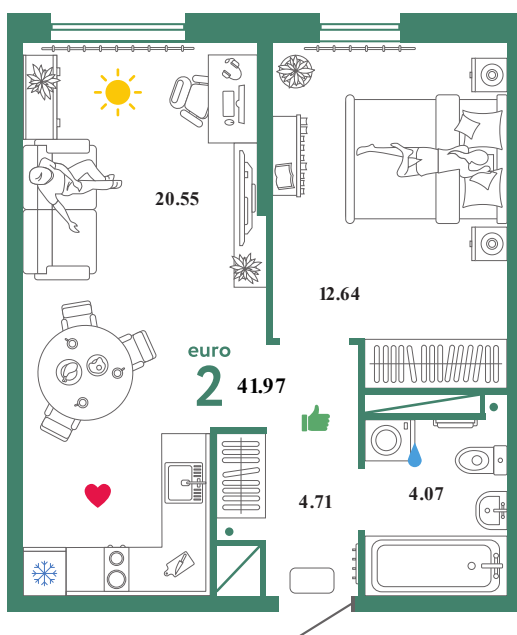

KN18

Помещение 41.97 м²

4 19 000 РУБ - ПЕРВЫЙ ВЗНОС ПО ИПОТЕКЕ

Паркинг в подарок

Видовая

Паркинг в подарок

Сердце Сибири

Дом «Квартал
Нефтяников ГП-1»