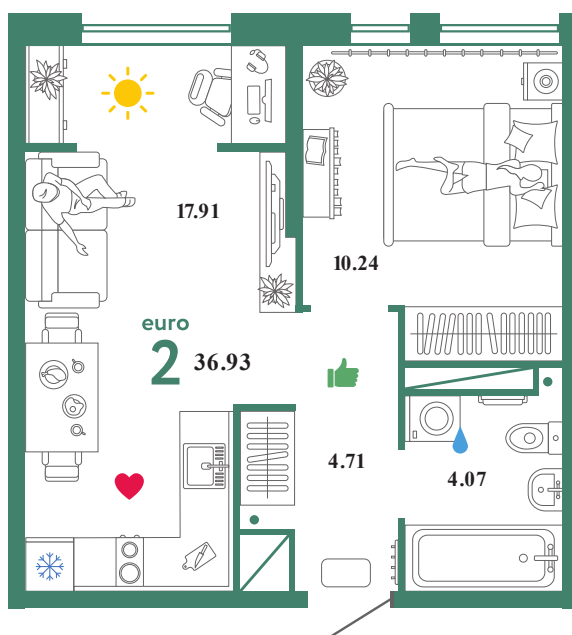

КН.1.2К.1

Помещение 36.93 м²

4 39 000 РУБ - ПЕРВЫЙ ВЗНОС ПО ИПОТЕКЕ

Паркинг в подарок

Видовая

Паркинг в подарок

Сердце Сибири

16 / 25 этаж