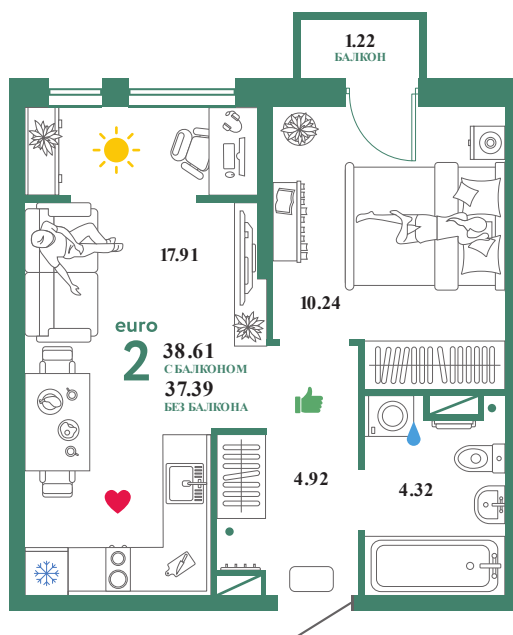

KN15

Помещение 38.61 м²

389 000 РУБ - ПЕРВЫЙ ВЗНОС ПО ИПОТЕКЕ

Паркинг в подарок

Паркинг в подарок

Сердце Сибири

Дом «Квартал
Нефтяников ГП-1»

Ключи в IV кв. 2022