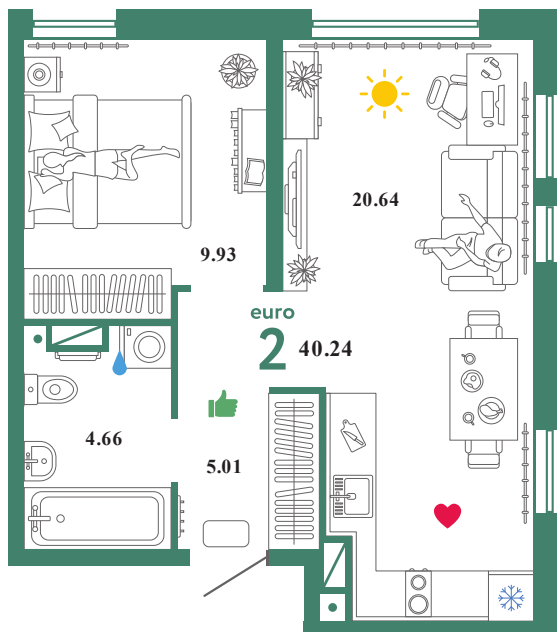

# Помещение 40.24 м<sup>2</sup>

449 000 РУБ - ПЕРВЫЙ ВЗНОС ПО ИПОТЕКЕ

Паркинг в подарок

Паркинг в подарок

Сердце Сибири

Дом «Квартал  
Нефтяников ГП-1»

Ключи в IV кв. 2022

7 / 25 этаж