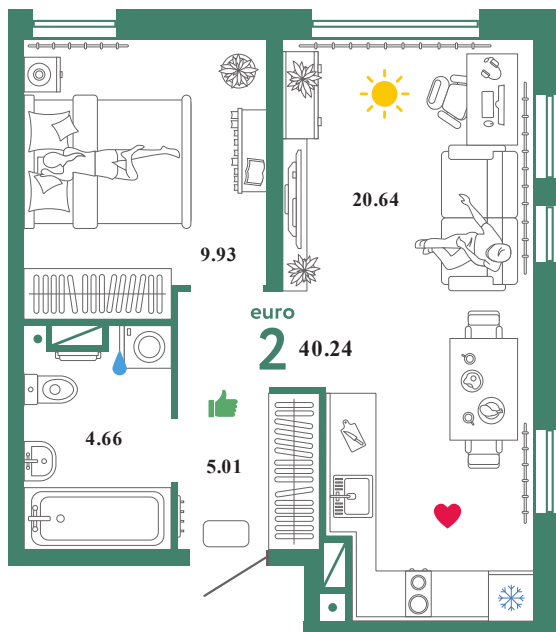

KN19

Помещение 40.24 м²

399 000 РУБ - ПЕРВЫЙ ВЗНОС ПО ИПОТЕКЕ

Паркинг в подарок

Паркинг в подарок

Сердце Сибири

Дом «Квартал
Нефтяников ГП-1»

Ключи в IV кв. 2022