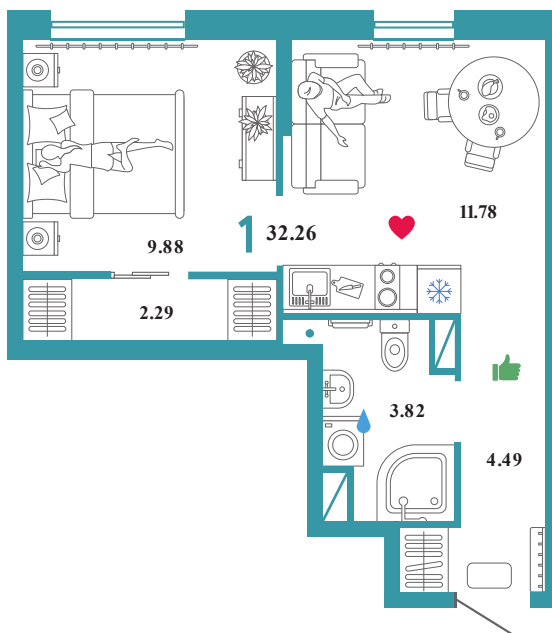

KN3

Помещение 32.26 м²

349 000 РУБ - ПЕРВЫЙ ВЗНОС ПО ИПОТЕКЕ

Сердце Сибири

Дом «Квартал
Нефтяников ГП-1»

Ключи в IV кв. 2022

9 / 25 этаж

82 номер