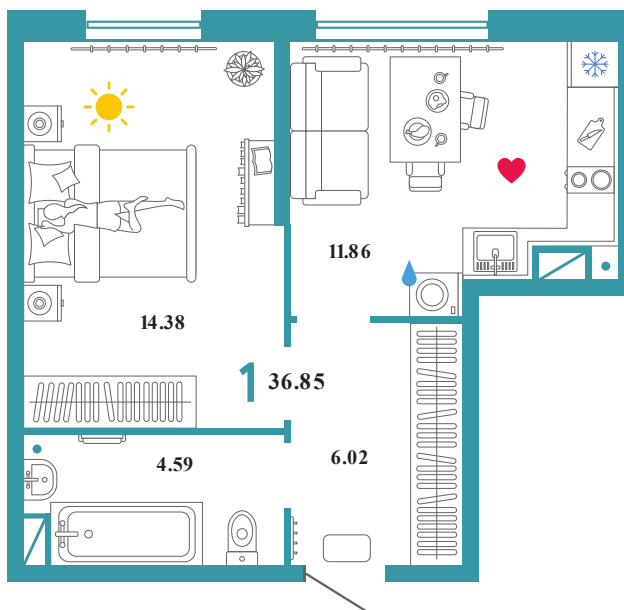

# Помещение 36.85 м<sup>2</sup>

4 090 000 РУБ - ПЕРВЫЙ ВЗНОС ПО ИПОТЕКЕ

Сердце Сибири

Дом «Квартал  
Нефтяников ГП-1»

Ключи в IV кв. 2022

9 / 25 этаж

88 номер

В ипотеку 4 710руб/мес