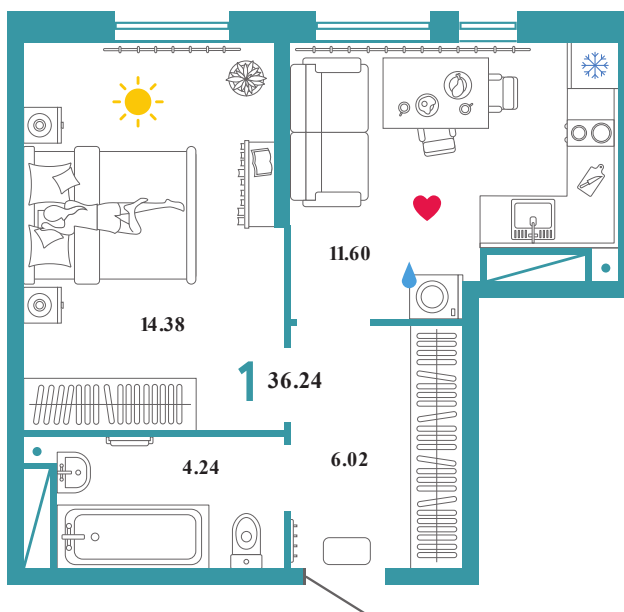

# Помещение 36.24 м<sup>2</sup>

4 19 000 РУБ - ПЕРВЫЙ ВЗНОС ПО ИПОТЕКЕ

Видовая

Сердце Сибири

Дом «Квартал  
Нефтяников ГП-1»

Ключи в IV кв. 2022

20 / 25 этаж

198 номер