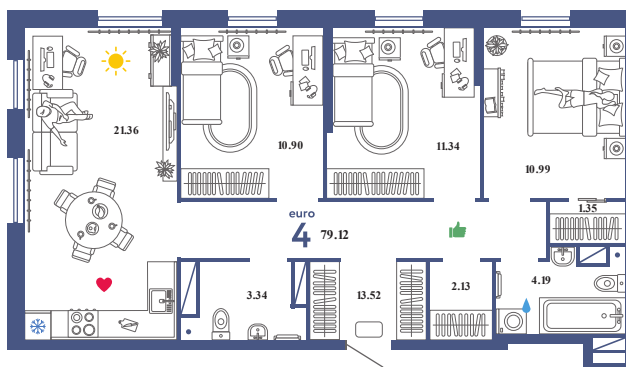

КН.1.4К.3

Помещение 79.12 м²

749 000 РУБ - ПЕРВЫЙ ВЗНОС ПО ИПОТЕКЕ

Паркинг в подарок

Видовая

Паркинг в подарок

Сердце Сибири

21 / 25 этаж