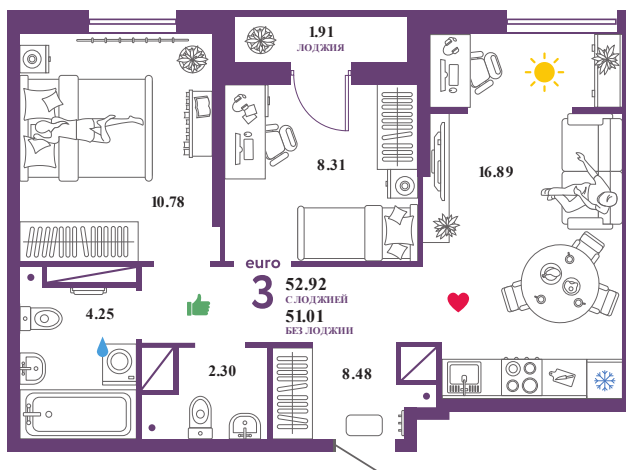

КН.1.3К.9

Помещение 52.92 м²

539 000 РУБ - ПЕРВЫЙ ВЗНОС ПО ИПОТЕКЕ

Паркинг в подарок

Видовая

Паркинг в подарок

Сердце Сибири

21 / 25 этаж