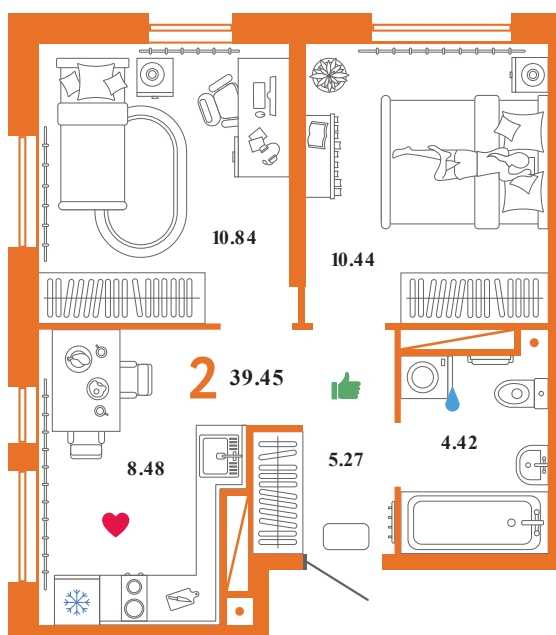

KN023

Помещение 39.45 м²

4 090 000 РУБ - ПЕРВЫЙ ВЗНОС ПО ИПОТЕКЕ

Паркинг в подарок

Видовая

Паркинг в подарок

Сердце Сибири

Дом «Квартал
Нефтяников ГП-1»