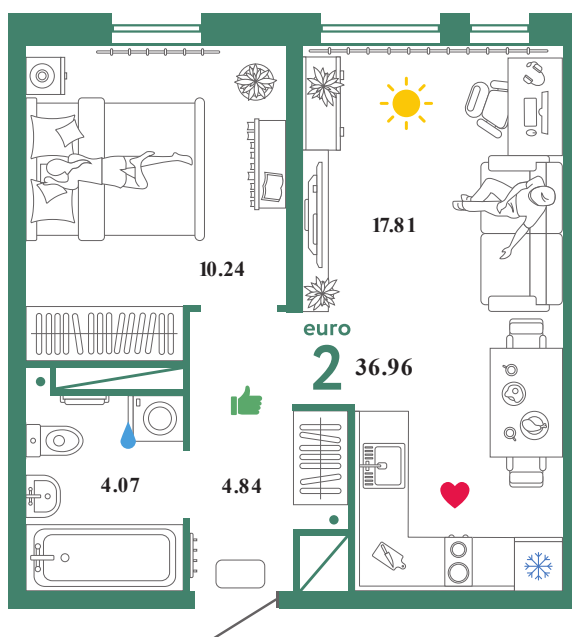

КН.1.2К.6

Помещение 36.96 м²

449 000 РУБ - ПЕРВЫЙ ВЗНОС ПО ИПОТЕКЕ

Паркинг в подарок

Видовая

Паркинг в подарок

Сердце Сибири

Дом «Квартал
Нефтяников ГП-1»

Ключи в IV кв. 2022

24 / 25 этаж

234 номер

В ипотеку 5 171руб/мес

4 490 000 руб

Смотреть на сайте

Отсканируйте QR-код и посмотрите эту квартиру на strana.com