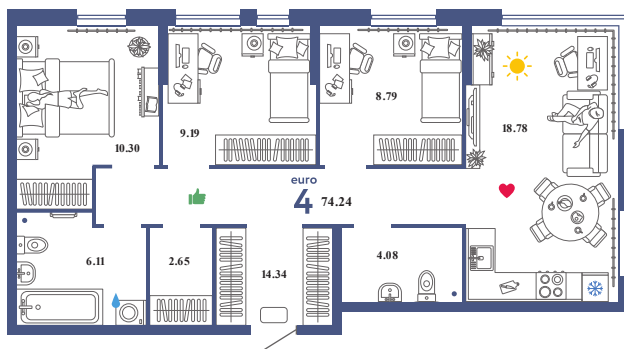

КН.2.4К.2

Помещение 74.24 м²

639 000 РУБ - ПЕРВЫЙ ВЗНОС ПО ИПОТЕКЕ

Паркинг в подарок

Паркинг в подарок

Сердце Сибири

Дом «Квартал
Нефтяников ГП-1»

Ключи в IV кв. 2022