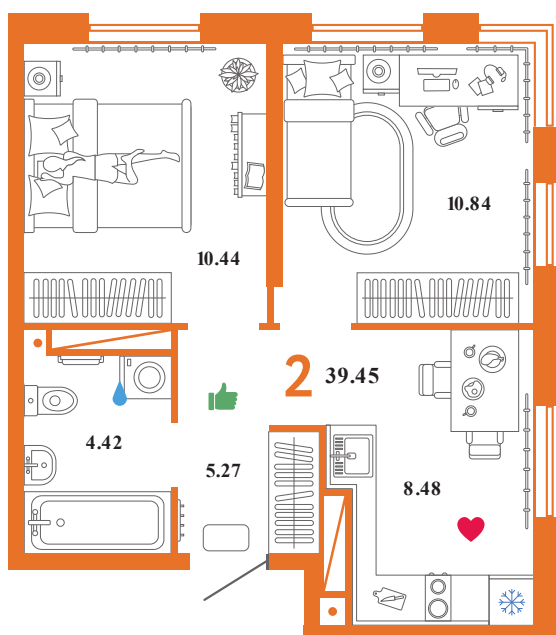

КН.1.2К.7

Помещение 39.45 м²

459 000 РУБ - ПЕРВЫЙ ВЗНОС ПО ИПОТЕКЕ

Паркинг в подарок

Видовая

Паркинг в подарок

Сердце Сибири

Дом «Квартал
Нефтяников ГП-1»