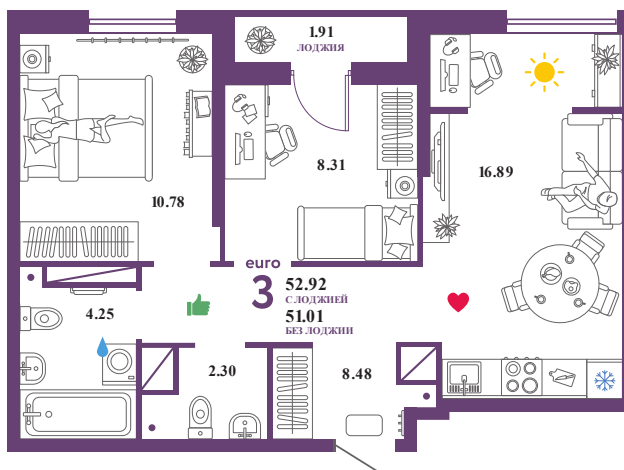

# Помещение 52.92 м<sup>2</sup>

539 000 РУБ - ПЕРВЫЙ ВЗНОС ПО ИПОТЕКЕ

Паркинг в подарок

Видовая

Паркинг в подарок

Сердце Сибири

Дом «Квартал  
Нефтяников ГП-1»

Ключи в IV кв. 2022