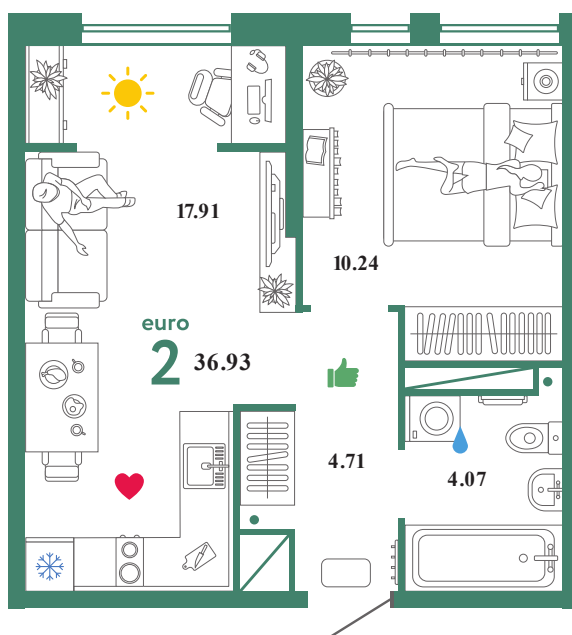

KN12

Помещение 36.93 м²

4 39 000 РУБ - ПЕРВЫЙ ВЗНОС ПО ИПОТЕКЕ

Паркинг в подарок

Видовая

Паркинг в подарок

Сердце Сибири

Дом «Квартал
Нефтяников ГП-1»