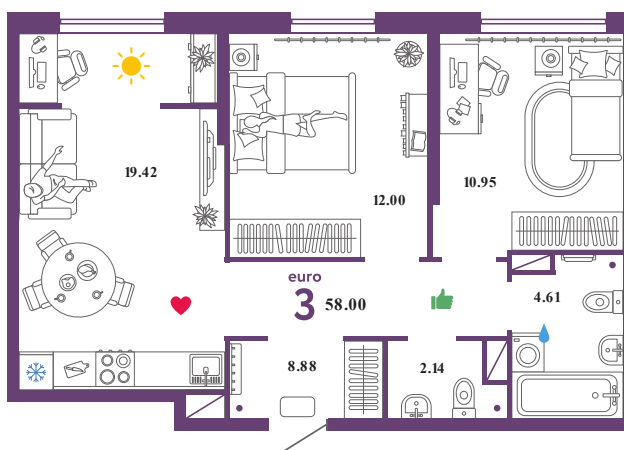

KN35

Помещение 58 м²

519 000 РУБ - ПЕРВЫЙ ВЗНОС ПО ИПОТЕКЕ

Паркинг в подарок

Паркинг в подарок

Сердце Сибири

Дом «Квартал
Нефтяников ГП-1»

Ключи в IV кв. 2022

7 / 25 этаж

294 номер

В ипотеку 13 458руб/мес

5 190 000 руб

Смотреть на сайте

Отсканируйте QR-код и посмотрите эту квартиру на strana.com