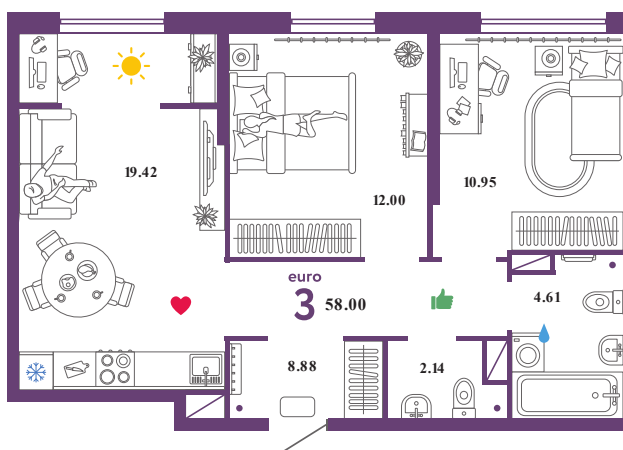

КН.2.3К.6

Помещение 58 м²

569 000 РУБ - ПЕРВЫЙ ВЗНОС ПО ИПОТЕКЕ

Паркинг в подарок

Паркинг в подарок

Сердце Сибири

Дом «Квартал
Нефтяников ГП-1»

Ключи в IV кв. 2022