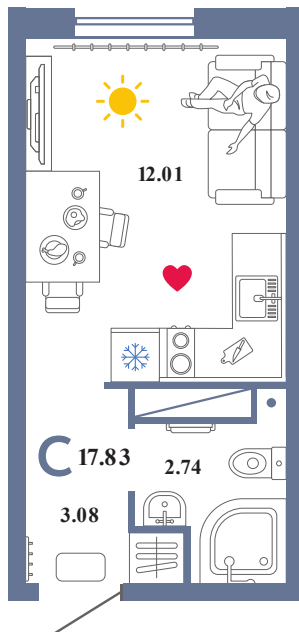

# Помещение 17.83 м<sup>2</sup>

259 000 РУБ - ПЕРВЫЙ ВЗНОС ПО ИПОТЕКЕ

Сердце Сибири

Дом «Квартал  
Нефтяников ГП-1»

Ключи в IV кв. 2022

10 / 25 этаж

322 номер

В ипотеку 2 983руб/мес