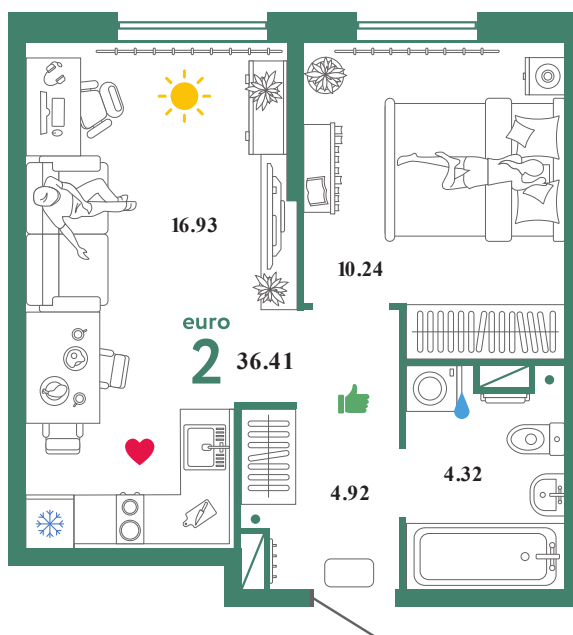

KN14

Помещение 36.41 м²

364 000 РУБ - ПЕРВЫЙ ВЗНОС ПО ИПОТЕКЕ

Паркинг в подарок

Паркинг в подарок

Сердце Сибири

Дом «Квартал
Нефтяников ГП-1»

Ключи в IV кв. 2022